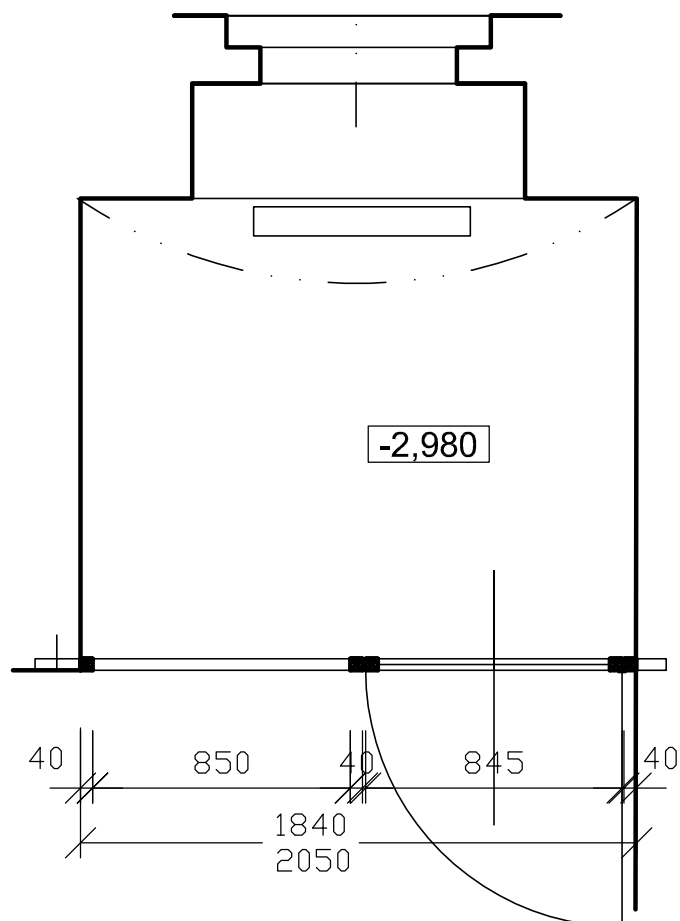

# Z-1

1:25

jackel 40/40/2, dl - 12,9m

výplň :

krepané pletivo v rámu 3m<sup>2</sup>

vložkový zámek - koule, koule

horní profil zasekán do zdiva

svislé profily :