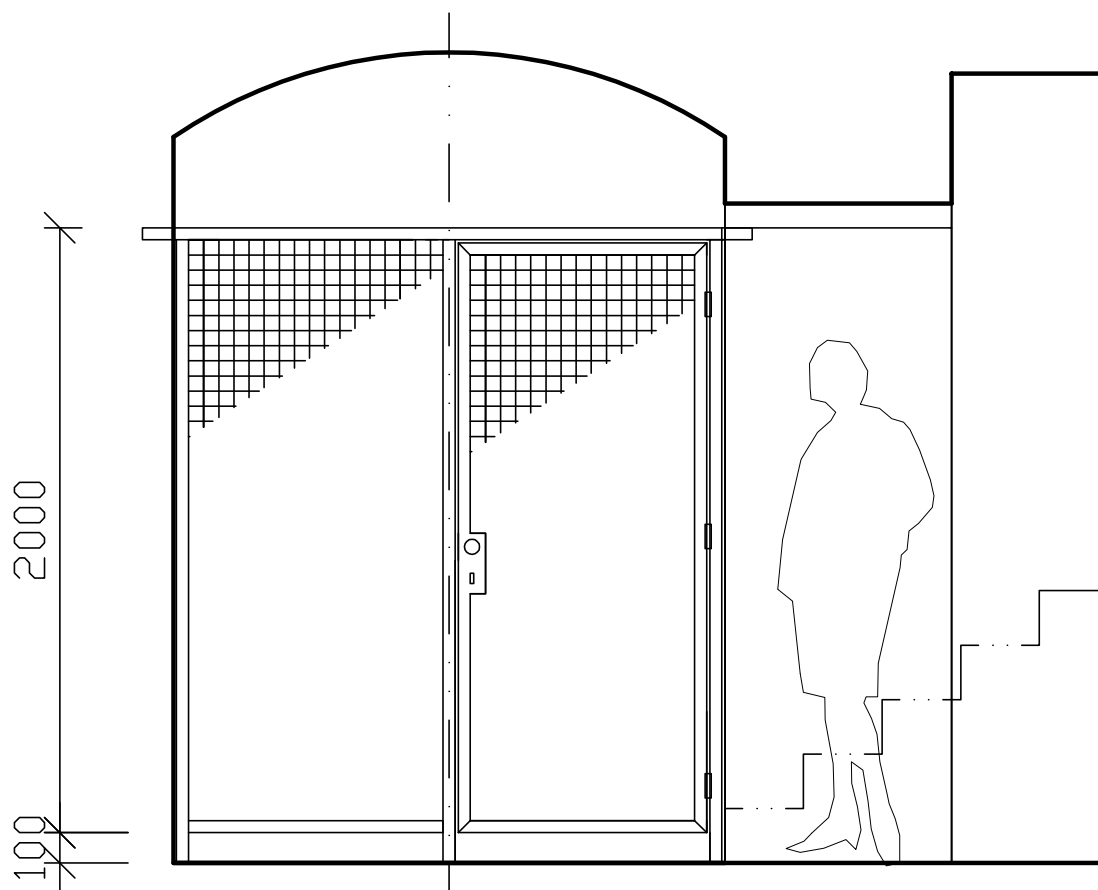

# Z-1

1:25

jackel 40/40/2, dl - 12,9m

výplň :

krepané pletivo v rámu 3m<sup>2</sup>

vložkový zámek - koule, koule

horní profil zasekán do zdiva

svislé profily :