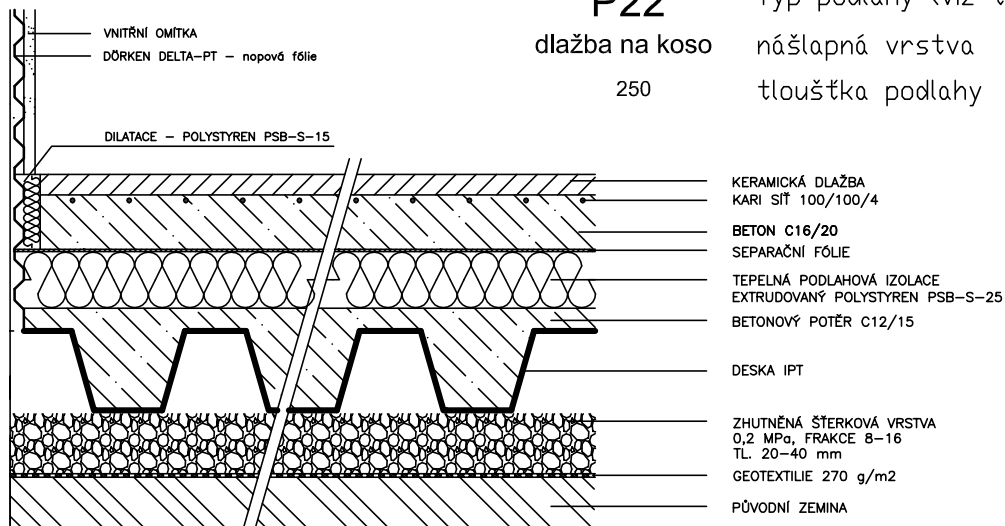

LEGENDA

Podlahový polystyren tl.50

P22

dlažba na koso

250

Typ podlahy (viz tabulky podlah)
nášlapná vrstva
tloušťka podlahy

DETAIL

SUTERÉN