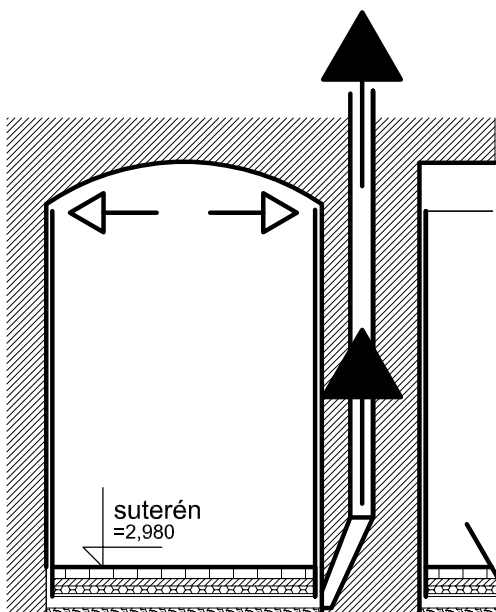

Nopová folie 8mm Dorken Delta PT s omítací mřížkou, VPC omítka (na všech svislých stěnách)

LEGENDA

- odvod vzduchu do stávajících sopouchů (dn 100mm)
- přívod vzduchu z místnosti (pod patou klenby)

provětrávaná podlaha
SUTERÉN