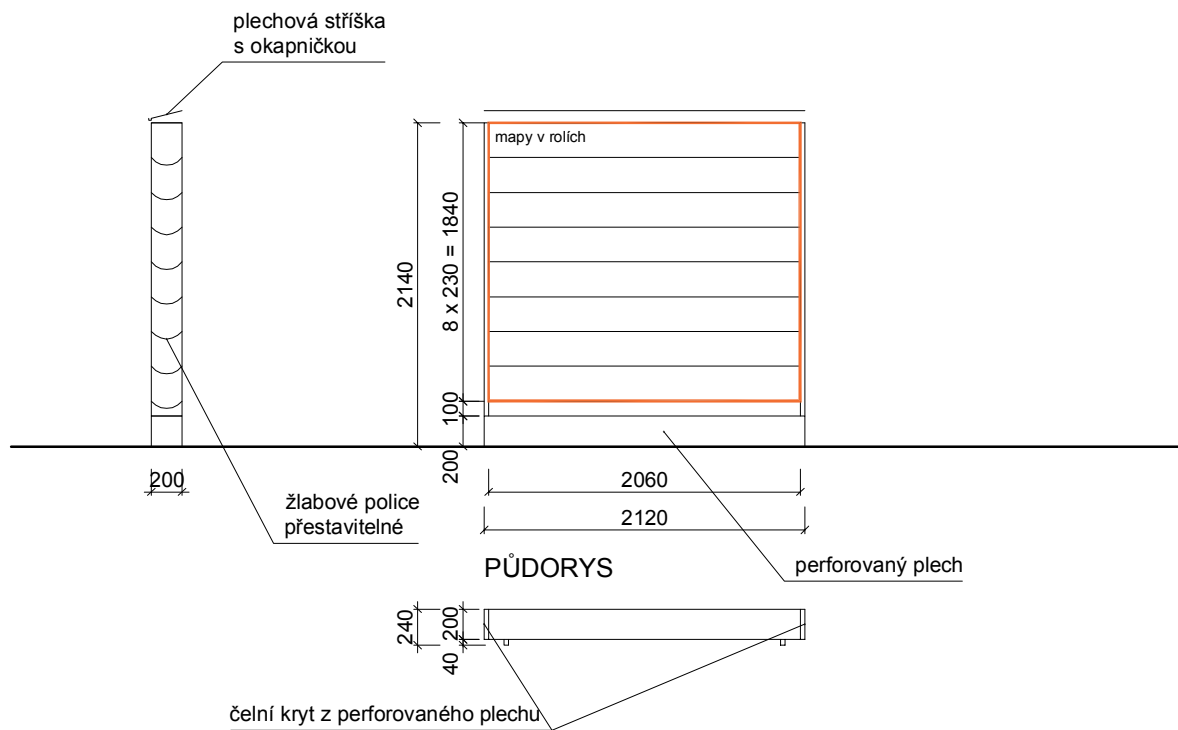

ŘEZ

POHLED

POPIS:

- POLICE PRO MAPY V ROLÍCH MAJÍ DNO TVOŘENÉ ŽLÁBKEM
- HORNÍ ČÁST REGÁLU JE ZAKONČENA PLECHOVOU STŘÍŠKOU S OKAPNIČKOU SPÁDOVANOU SMĚREM K OBVODOVÉ STĚNĚ
- ČELNÍ STĚNY REGÁLU JSOU TVOŘENY PERFOROVANÝM PLECHEM
- SOKL REGÁLU JE OPLÁŠTĚN PERFOROVANÝM PLECHEM
- POVRCHOVÁ ÚPRAVA PRÁŠKOVOU BARVOU V ODSTÍNU RAL 6033, PŘÍPADNĚ V ODSTÍNU DLE POŽADAVKU INVESTORA PO DOHODĚ NA STAVBĚ