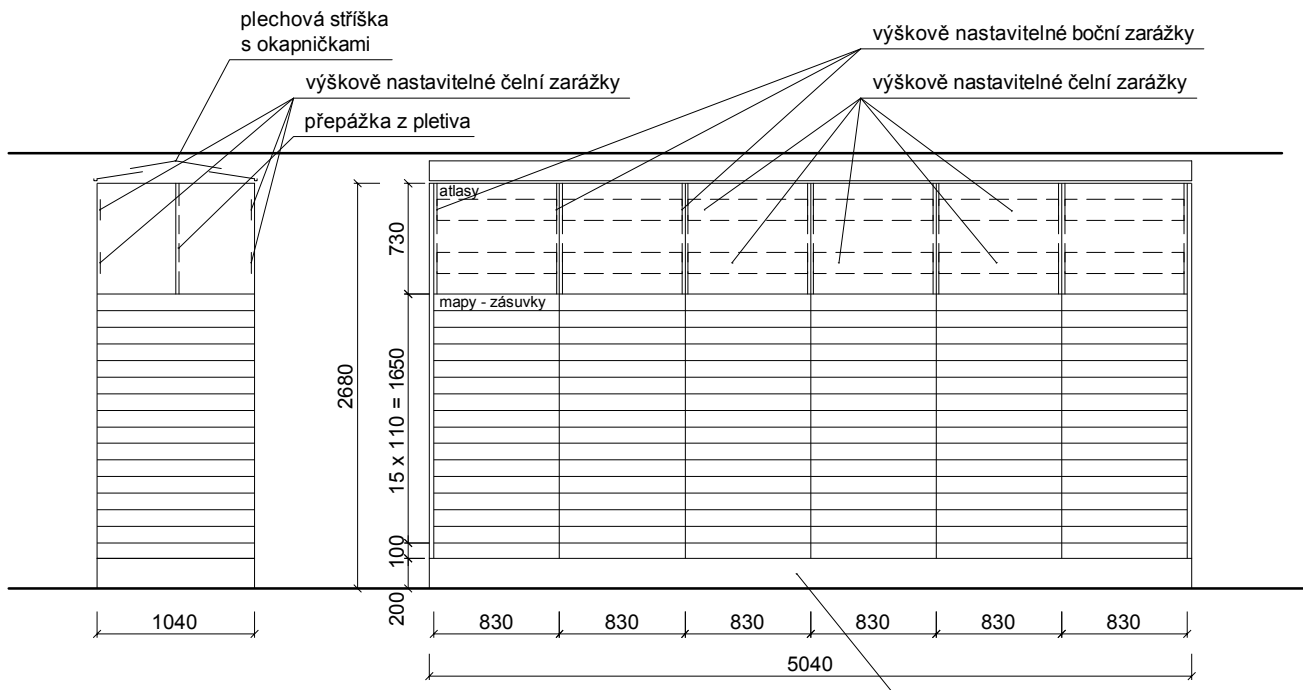

ŘEZ

POHLED

čelní kryt z perforovaného plechu

PŮDORYS

perforovaný plech

POPIS:

- VŠECHNY POLICE PRO ATLASY MAJÍ VÝŠKOVĚ NASTAVITELNÉ DVĚ BOČNÍ A DVĚ ČELNÍ ZARÁŽKY. BOČNÍ ZARÁŽKY JSOU PO OBOU STRANÁCH
- POLICE PRO ATLASY MAJÍ STŘEDNÍ PŘEPÁŽKU Z PLETIVA
- ZÁSUVKY MAJÍ MADLO PO CELÉ ŠÍŘCE
- HORNÍ ČÁST REGÁLU JE ZAKONČENA PLECHOVOU STŘÍŠKOU S OKAPNIČKOU SPÁDOVANOU SMĚREM K OBVODOVÉ STĚNĚ
- ČELNÍ STĚNY REGÁLU JSOU TVOŘENY PERFOROVANÝM PLECHEM
- SOKL REGÁLU JE OPLÁŠTĚN PERFOROVANÝM PLECHEM
- POVRCHOVÁ ÚPRAVA PRÁŠKOVOU BARVOU V ODSTÍNU RAL 6033, PŘÍPADNĚ V ODSTÍNU DLE POŽADAVKU INVESTORA PO DOHODĚ NA STAVBĚ

OBSAH

REGÁL č.6 - POSUVNÝ (2x)

MĚŘÍTKO

1:50

ČÍSLO VÝKRESU

F5.5