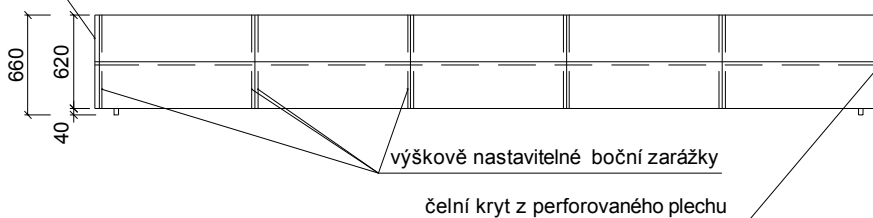

ŘEZ

POHLED

čelní kryt z perforovaného plechu

PŮDORYS

perforovaný plech

POLICE

1:20

POPIS:

- VŠECHNY POLICE MAJÍ VÝŠKOVĚ NASTAVITELNÉ BOČNÍ ZARÁŽKY PO OBOU STRANÁCH
- VŠECHNY POLICE MAJÍ ZADNÍ ZARÁŽKU
- VŠECHNY POLICE JSOU VYBAVENY SPÁRAMI TL. 20 mm PRO ZAJIŠTĚNÍ PROVĚTRÁVÁNÍ
- HORNÍ ČÁST REGÁLU JE ZAKONČENA PLECHOVOU STŘÍŠKOU S OKAPNIČKOU SPÁDOVANOU SMĚREM K OBVODOVÉ STĚNĚ
- ČELNÍ STĚNY REGÁLU JSOU TVOŘENY PERFOROVANÝM PLECHEM
- SOKL REGÁLU JE OPLÁŠTĚN PERFOROVANÝM PLECHEM
- POVRCHOVÁ ÚPRAVA PRÁŠKOVOU BARVOU V ODSTÍNU RAL 6033, PŘÍPADNĚ V ODSTÍNU DLE POŽADAVKU INVESTORA PO DOHODĚ NA STAVBĚ