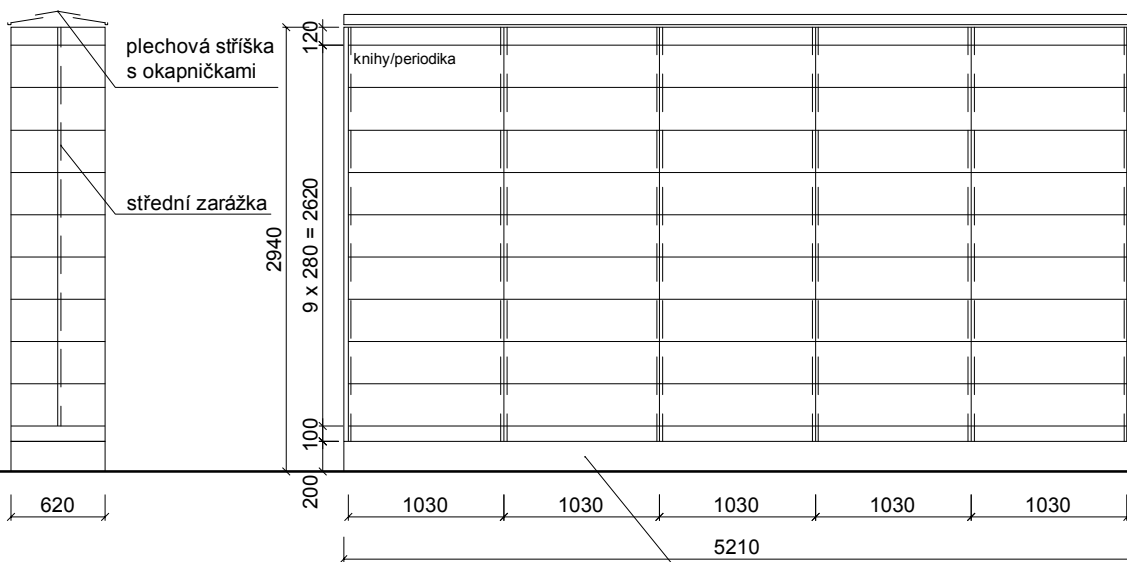

ŘEZ

POHLED

čelní kryt z perforovaného plechu

PŮDORYS

perforovaný plech

POLICE

1:20

POPIS:

- VŠECHNY POLICE MAJÍ VÝŠKOVĚ NASTAVITELNÉ BOČNÍ ZARÁŽKY PO OBOU STRANÁCH
- VŠECHNY POLICE MAJÍ ZADNÍ ZARÁŽKU
- VŠECHNY POLICE JSOU VYBAVENY SPÁRAMI TL. 20 mm PRO ZAJIŠTĚNÍ PROVĚTRÁVÁNÍ
- HORNÍ ČÁST REGÁLU JE ZAKONČENA PLECHOVOU STŘÍŠKOU S OKAPNIČKOU SPÁDOVANOU SMĚREM K OBVODOVÉ STĚNĚ
- ČELNÍ STĚNY REGÁLU JSOU TVOŘENY PERFOROVANÝM PLECHEM
- SOKL REGÁLU JE OPLÁŠTĚN PERFOROVANÝM PLECHEM
- POVRCHOVÁ ÚPRAVA PRÁŠKOVOU BARVOU V ODSTÍNU RAL 6033, PŘÍPADNĚ V ODSTÍNU DLE POŽADAVKU INVESTORA PO DOHODĚ NA STAVBĚ