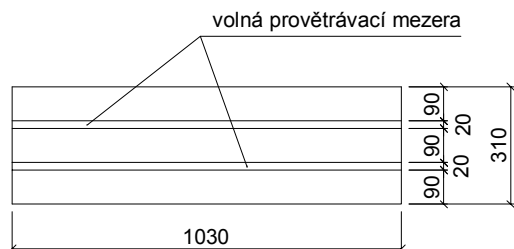

ŘEZ

POHLED

čelní kryt z perforovaného plechu

PŮDORYS

perforovaný plech

POLICE

1:20

POPIS:

- VŠECHNY POLICE MAJÍ VÝŠKOVĚ NASTAVITELNÉ BOČNÍ ZARÁŽKY PO OBOU STRANÁCH
- VŠECHNY POLICE MAJÍ ZADNÍ ZARÁŽKU
- VŠECHNY POLICE JSOU VYBAVENY SPÁRAMI TL. 20 mm PRO ZAJIŠTĚNÍ PROVĚTRÁVÁNÍ
- HORNÍ ČÁST REGÁLU JE ZAKONČENA PLECHOVOU STŘÍŠKOU S OKAPNIČKOU SPÁDOVANOU SMĚREM K OBVODOVÉ STĚNĚ
- ČELNÍ STĚNY REGÁLU JSOU TVOŘENY PERFOROVANÝM PLECHEM
- SOKL REGÁLU JE OPLÁŠTĚN PERFOROVANÝM PLECHEM
- POVRCHOVÁ ÚPRAVA PRÁŠKOVOU BARVOU V ODSTÍNU RAL 6033, PŘÍPADNĚ V ODSTÍNU DLE POŽADAVKU INVESTORA PO DOHODĚ NA STAVBĚ