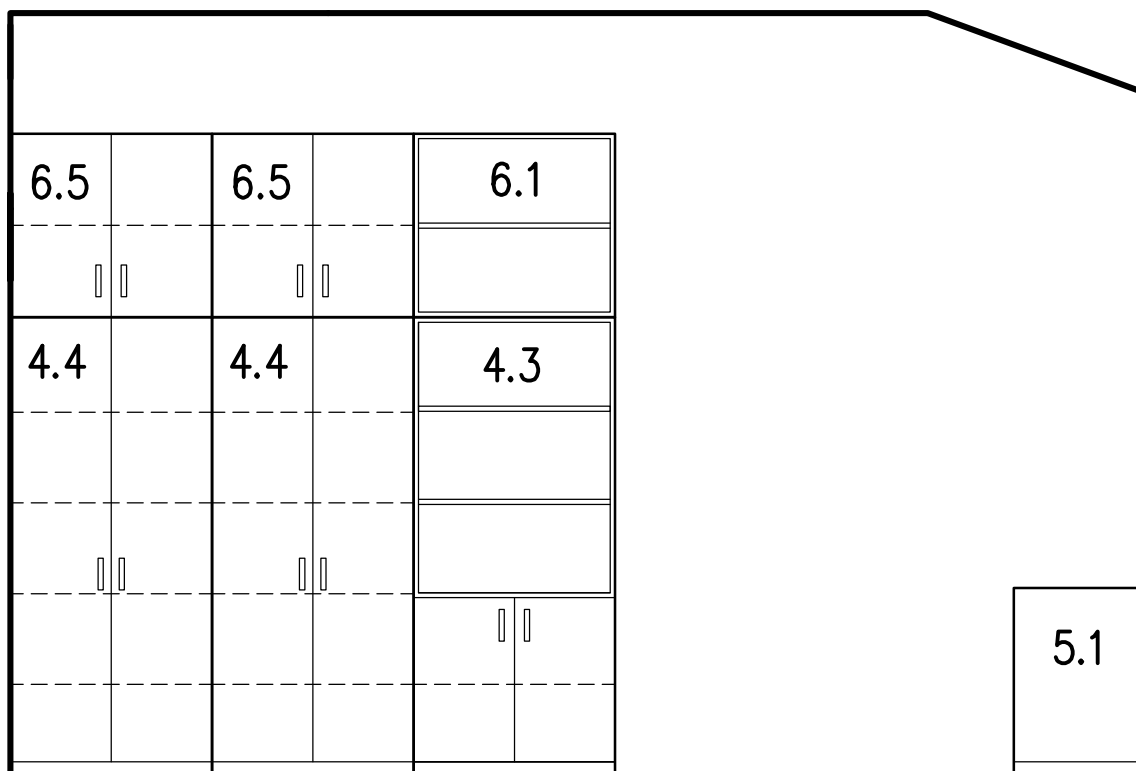

m.č.308

levá strana

pravá strana

pohledová záda

3.11

sestavy nábytku 1:30