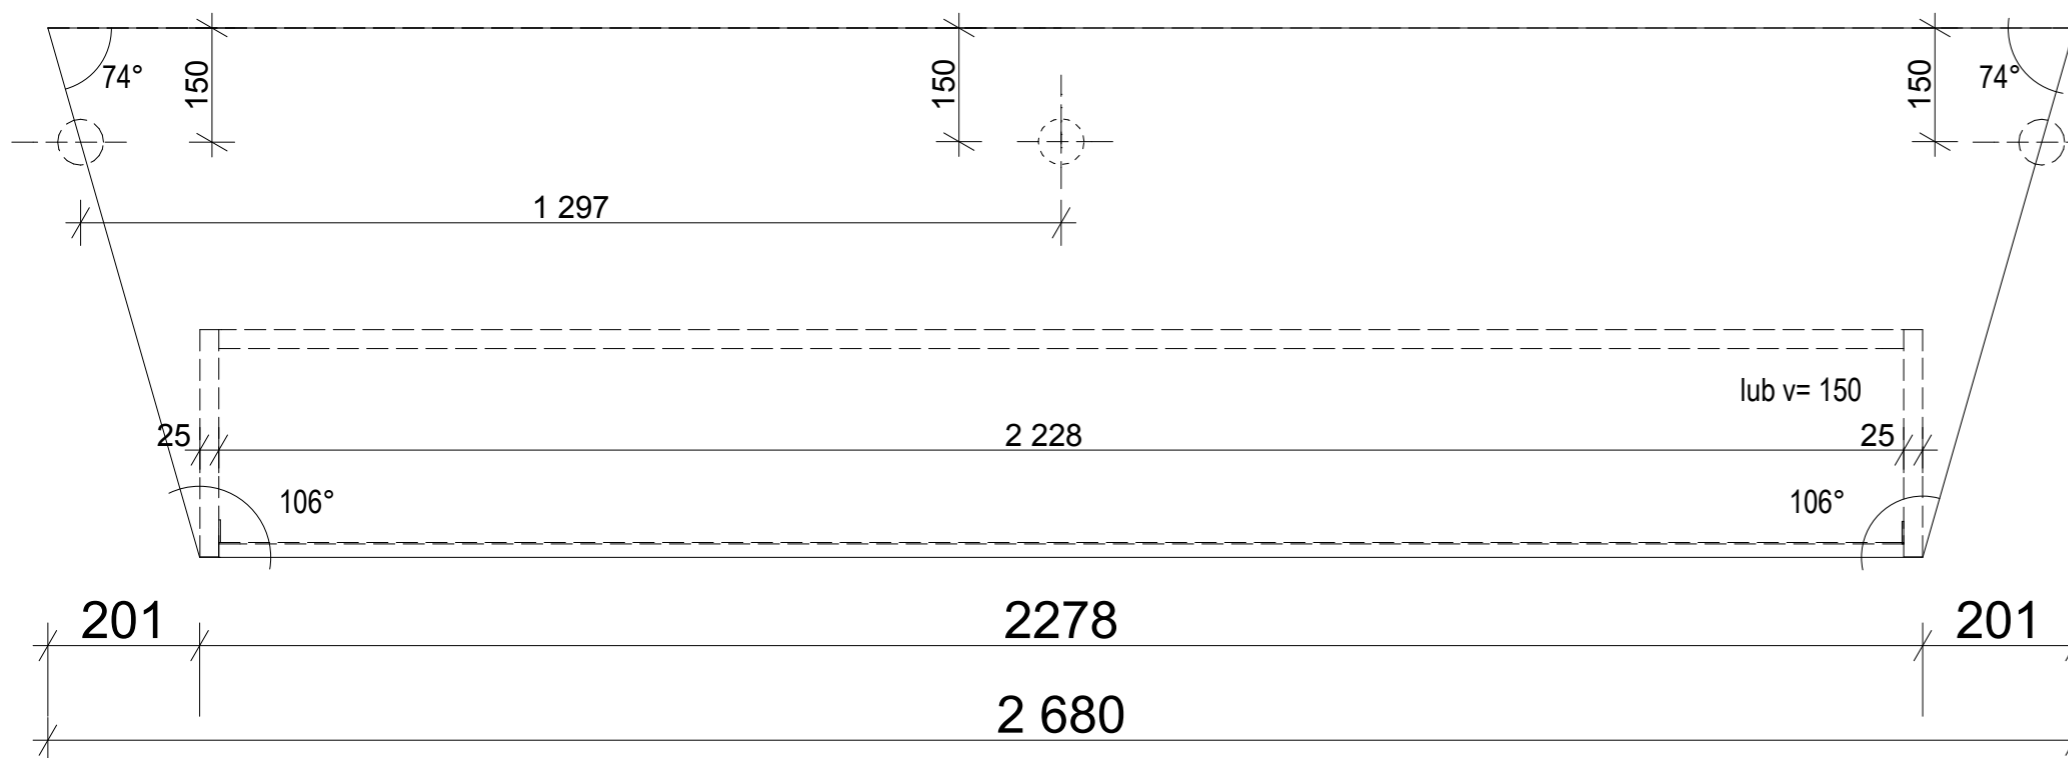

6 STŮL 2680 - 2278 / 700 / 750

Materiál:

- deska - DTD, lamino, tl. 36 mm bělěný dub - hrana ABS 2mm - bělěný dub
- bočnice - DTD, lamino bělěný dub, tl. 36 mm, hrana ABS 2mm, bělěný dub
- čelní deska - plech tl. 1,5 mm, děrování 7/7 mm á 40 mm, práškový lak RAL 9007 - stříbrný
příšroubovat do bočnic a zespodu do desky
- nohy vypalovací práškový lak RAL 9007, d= 60 mm, s aretační patkou
- doplňky - stříbrný kov
- Nohy - budou umístěny osově na hraně sousedících stolů, budou jistit stabilitu stolové sestavy

obsah: Pravá rýsovna - prvek 6 - STŮL JEDNACÍ

autor: Ing.arch. Kateřina Hořavová

datum: 6/2010

stupeň: PP

Stavební úřad - Praha 2

M 1:10