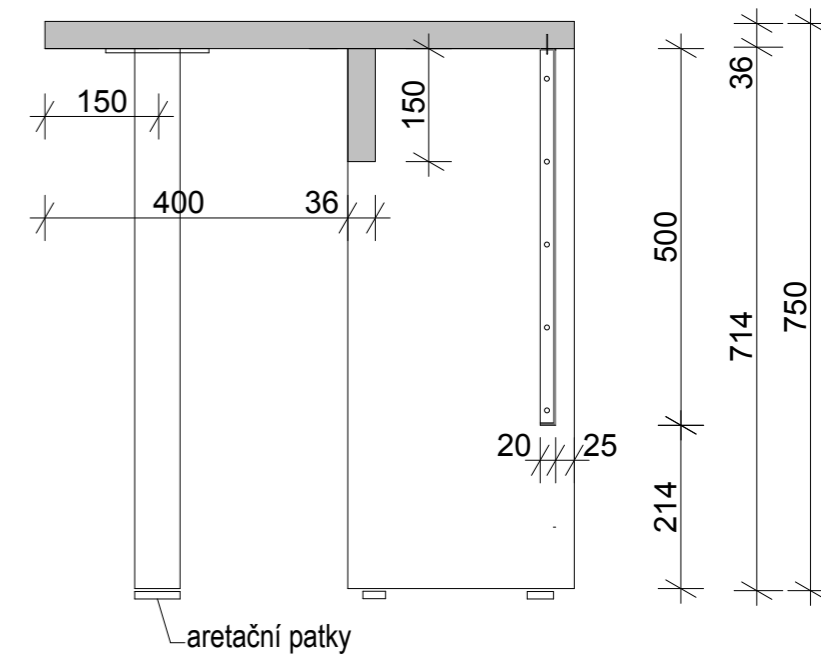

6 STŮL 2680 - 2278 / 700 / 750

Materiál:

- deska - DTD, lamino, tl. 36 mm bělěný dub - hrana ABS 2mm - bělěný dub
- bočnice - DTD, lamino bělěný dub, tl. 36 mm, hrana ABS 2mm, bělěný dub
- čelní deska - plech tl. 1,5 mm, děrování 7/7 mm á 40 mm, práškový lak RAL 9007 - stříbrný
příšroubovat do bočnic a zespodu do desky
- nohy vypalovací práškový lak RAL 9007, d= 60 mm, s aretační patkou
- doplňky - stříbrný kov
- Nohy - budou umístěny osově na hraně sousedících stolů, budou jistit stabilitu stolové sestavy

obsah: Pravá rýsovna - prvek 6 - STŮL JEDNACÍ

autor: Ing.arch. Kateřina Hořavová

datum: 6/2010

stupeň: PP

Stavební úřad - Praha 2

M 1:10