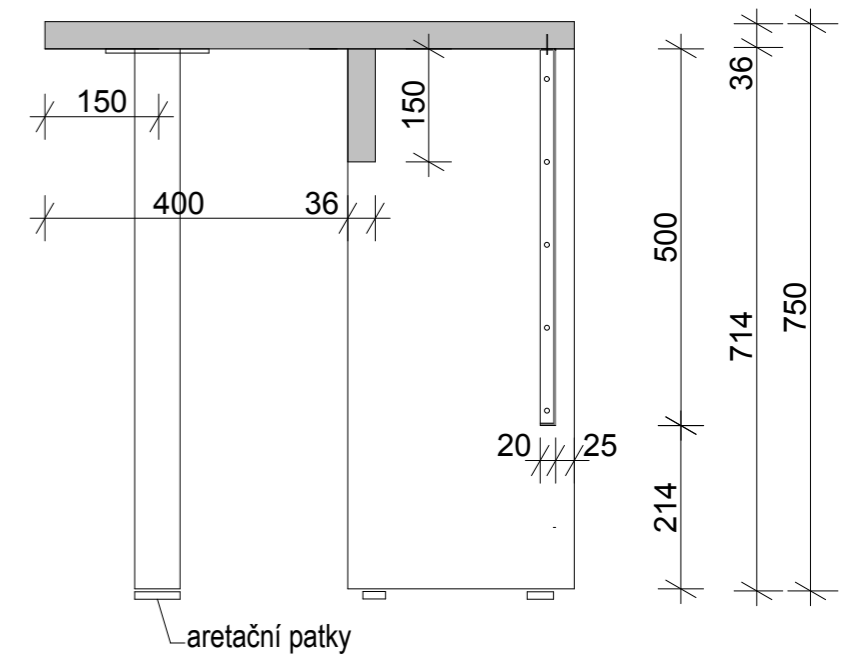

4 - L STŮL 2680 - 2091 / 700 / 750

POHLED ČELNÍ

ŘEZ

Materiál:

- deska - DTD, lamino, tl. 36 mm bělěný dub - hrana ABS 2mm - bělěný dub
- bočnice - DTD, lamino bělěný dub, tl. 36 mm, hrana ABS 2mm, bělěný dub
- čelní deska - plech tl. 1,5 mm, děrování 7/7 mm á 40 mm, práškový lak RAL 9007 - stříbrný
přišroubovat do bočnic a zespodu do desky
- nohy - vypalovací práškový lak RAL 9007, d= 60 mm, s aretační patkou
- doplňky - stříbrný kov
- Nohy - budou umístěny osově na hraně sousedících stolů, budou jistit stabilitu stolové sestavy

obsah: Pravá rýsovna - prvek 4 L - STŮL JEDNACÍ

autor: Ing.arch. Kateřina Hořavová

datum: 6/2010

stupeň: PP

Stavební úřad - Praha 2

M 1:10

11