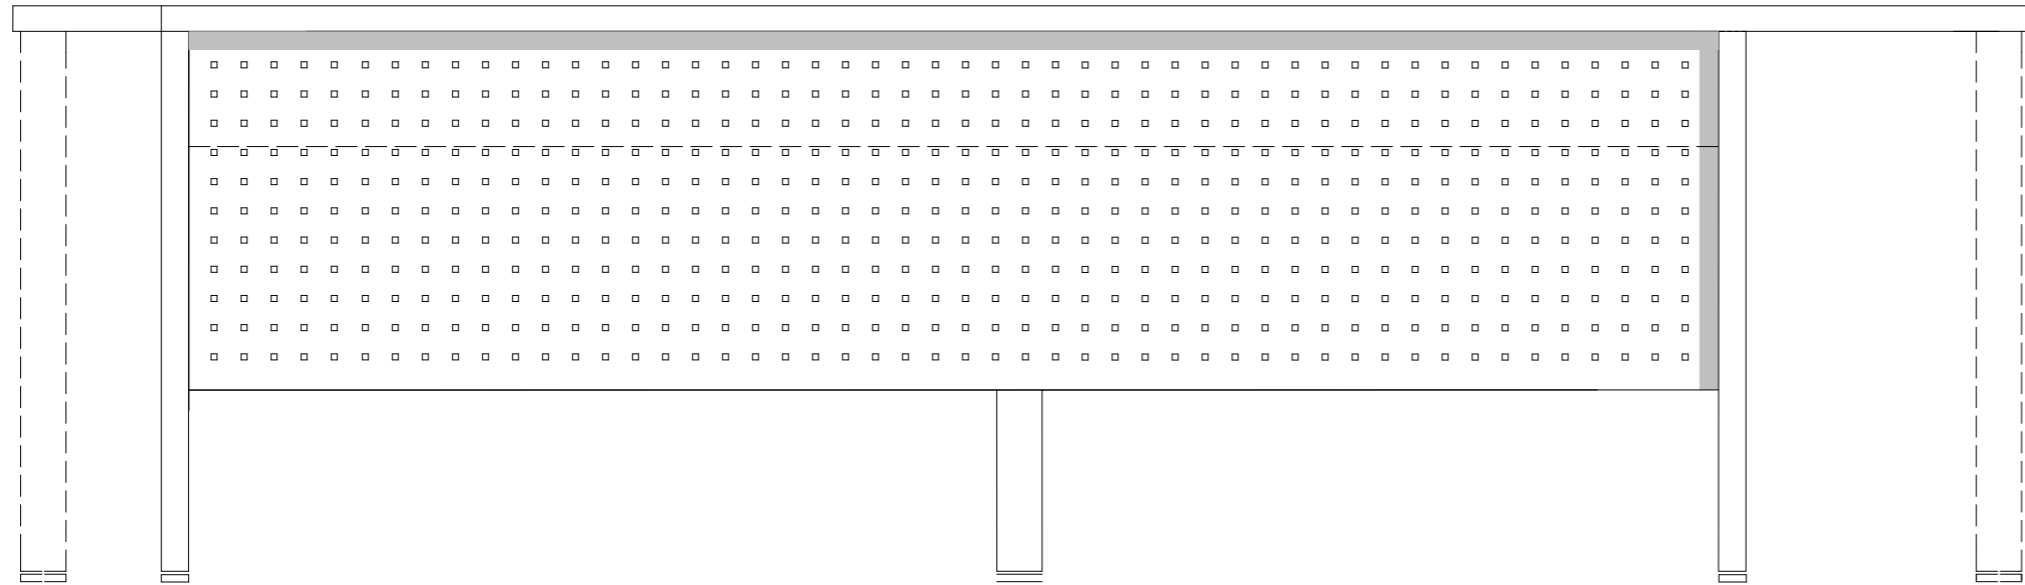

4 - L STŮL 2680 - 2091 / 700 / 750

POHLED ČELNÍ

ŘEZ

Materiál:

- deska - DTD, lamino, tl. 36 mm bělěný dub - hrana ABS 2mm - bělěný dub
- bočnice - DTD, lamino bělěný dub, tl. 36 mm, hrana ABS 2mm, bělěný dub
- čelní deska - plech tl. 1,5 mm, děrování 7/7 mm á 40 mm, práškový lak RAL 9007 - stříbrný
přišroubovat do bočnic a zespodu do desky
- nohy - vypalovací práškový lak RAL 9007, d= 60 mm, s aretační patkou
- doplňky - stříbrný kov
- Nohy - budou umístěny osově na hraně sousedících stolů, budou jistit stabilitu stolové sestavy

obsah: Pravá rýsovna - prvek 4 L - STŮL JEDNACÍ

autor: Ing.arch. Kateřina Hořavová

datum: 6/2010

stupeň: PP

Stavební úřad - Praha 2

M 1:10

11