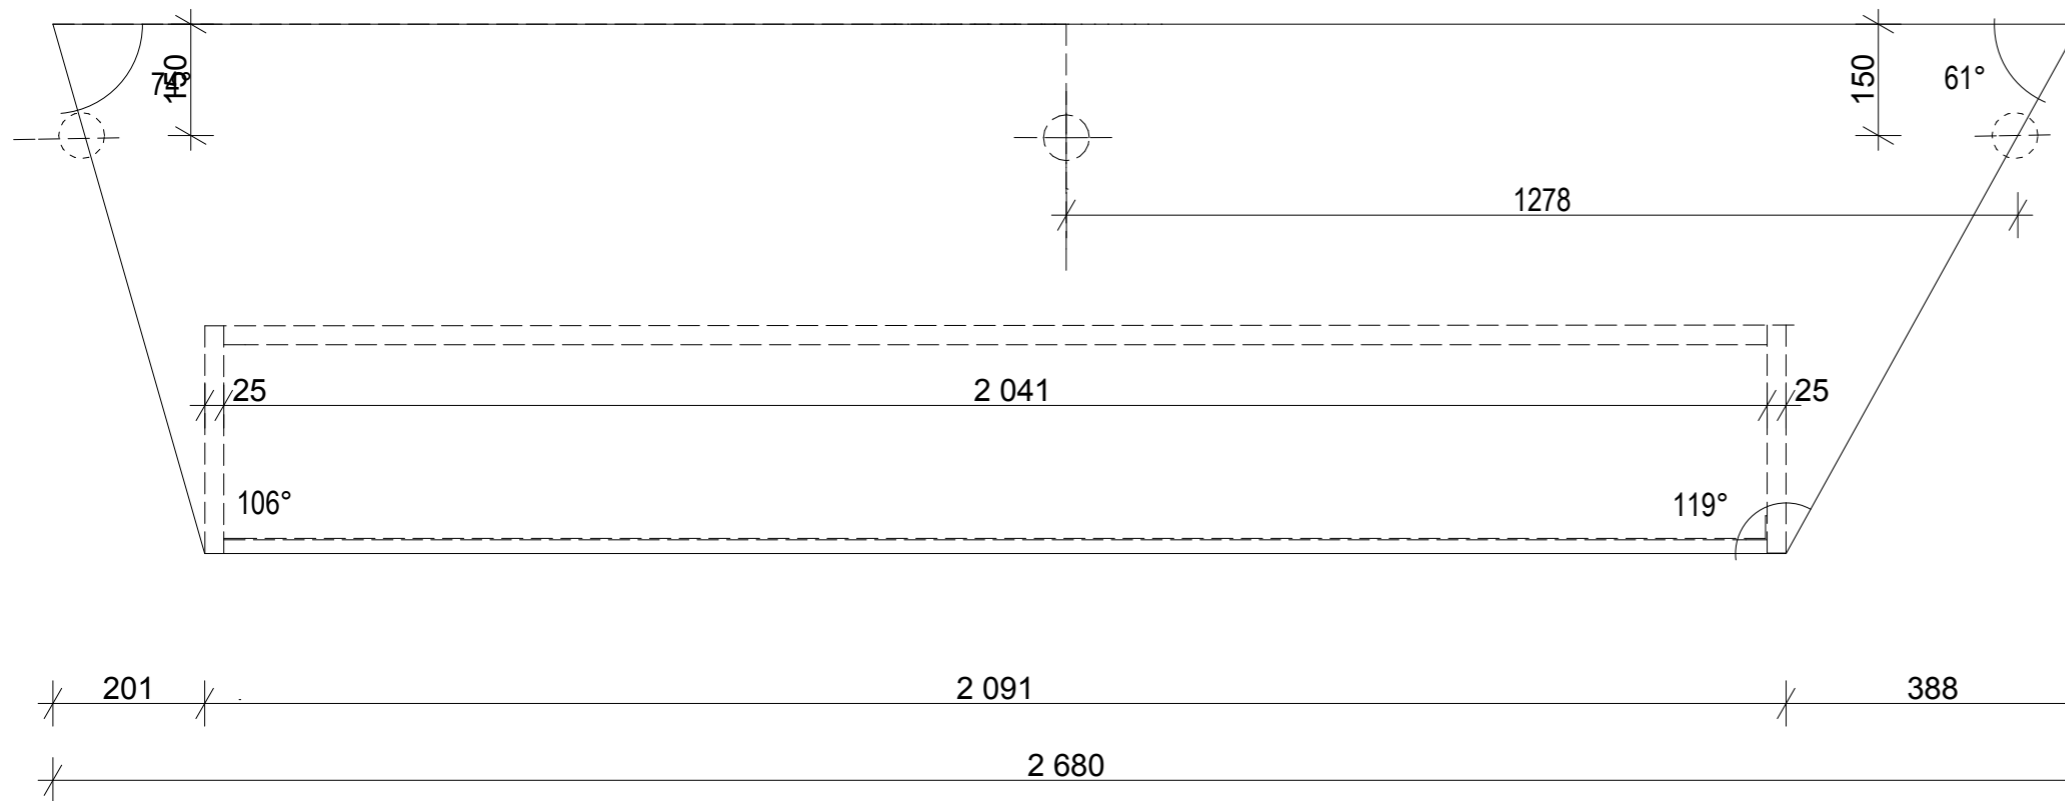

4 - L STŮL 2680 - 2091 / 700 / 750

POHLED ČELNÍ

ŘEZ

Materiál:

- deska - DTD, lamino, tl. 36 mm bělěný dub - hrana ABS 2mm - bělěný dub
- bočnice - DTD, lamino bělěný dub, tl. 36 mm, hrana ABS 2mm, bělěný dub
- čelní deska - plech tl. 1,5 mm, děrování 7/7 mm á 40 mm, práškový lak RAL 9007 - stříbrný
přišroubovat do bočnic a zespodu do desky
- nohy - vypalovací práškový lak RAL 9007, d= 60 mm, s aretační patkou
- doplňky - stříbrný kov
- Nohy - budou umístěny osově na hraně sousedících stolů, budou jistit stabilitu stolové sestavy

obsah: Pravá rýsovna - prvek 4 L - STŮL JEDNACÍ

autor: Ing.arch. Kateřina Hořavová

datum: 6/2010

stupeň: PP

Stavební úřad - Praha 2

M 1:10

11