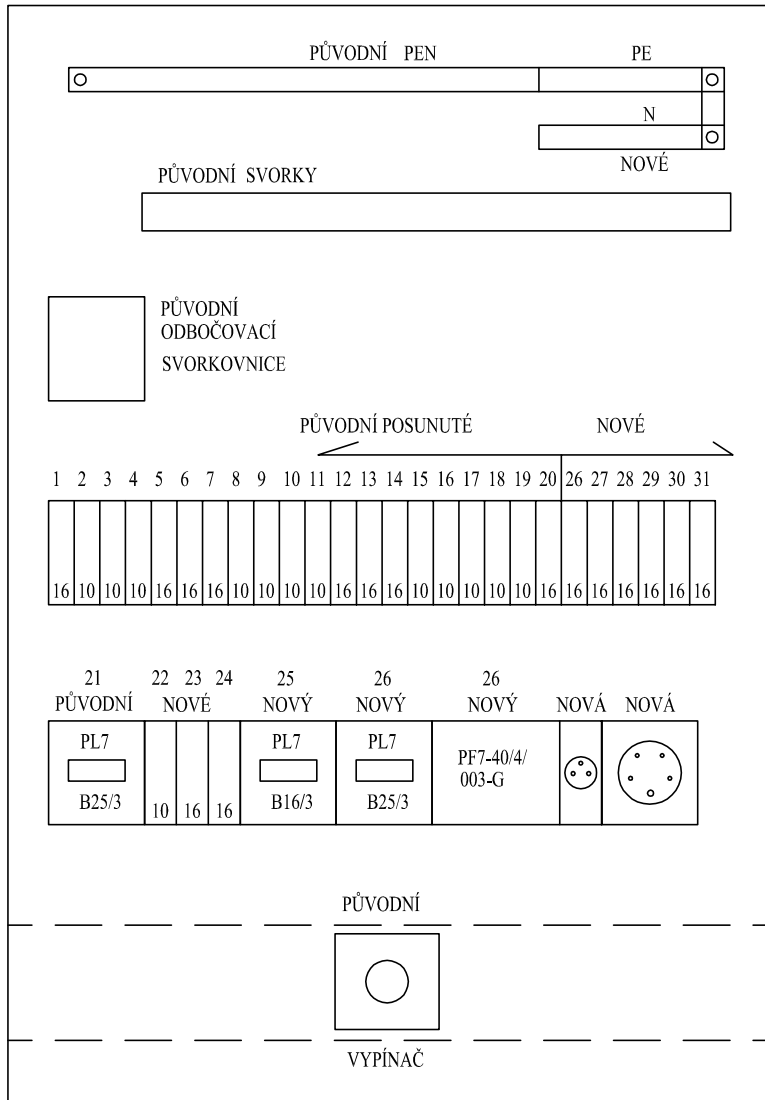

STÁVAJÍCÍ ROZVÁDĚČ RMS14- OCELOPLECHOVÁ SKŘÍŇ POD OM., IP30/20, ROZM. 700x1000mm, DOPLNĚNÝ  
 O NOVÉ PŘÍSTROJE, ÚPRAVY: POSUNUTÍ PŮVODNÍCH JISTIČŮ, DEMONTÁŽ JISTIČŮ ITV, IJV, MONTÁŽ  
 NOVÝCH PŘÍSTROJŮ

L1,L2,L3 - 3+PEN-NP-E AC 50Hz 400/230V - TN-C-S  
 Ochrana před úrazem el. proudem dle ČSN 33 2000-4-41 ed.2  
 -normální ochr. je automatickým odpoj. od zdroje jehož základní ochr.  
 je zajištěna základní izolací živých částí nebo přepážkami nebo kryty  
 a ochrana při poruše je zajištěna ochran. pospoj. a automat. odpojením  
 -doplněná ochrana je doplňujícím ochranným pospojováním a proud. chrániči

ROZVÁDĚČ RMS14  
 VÝKRES č. 2/3