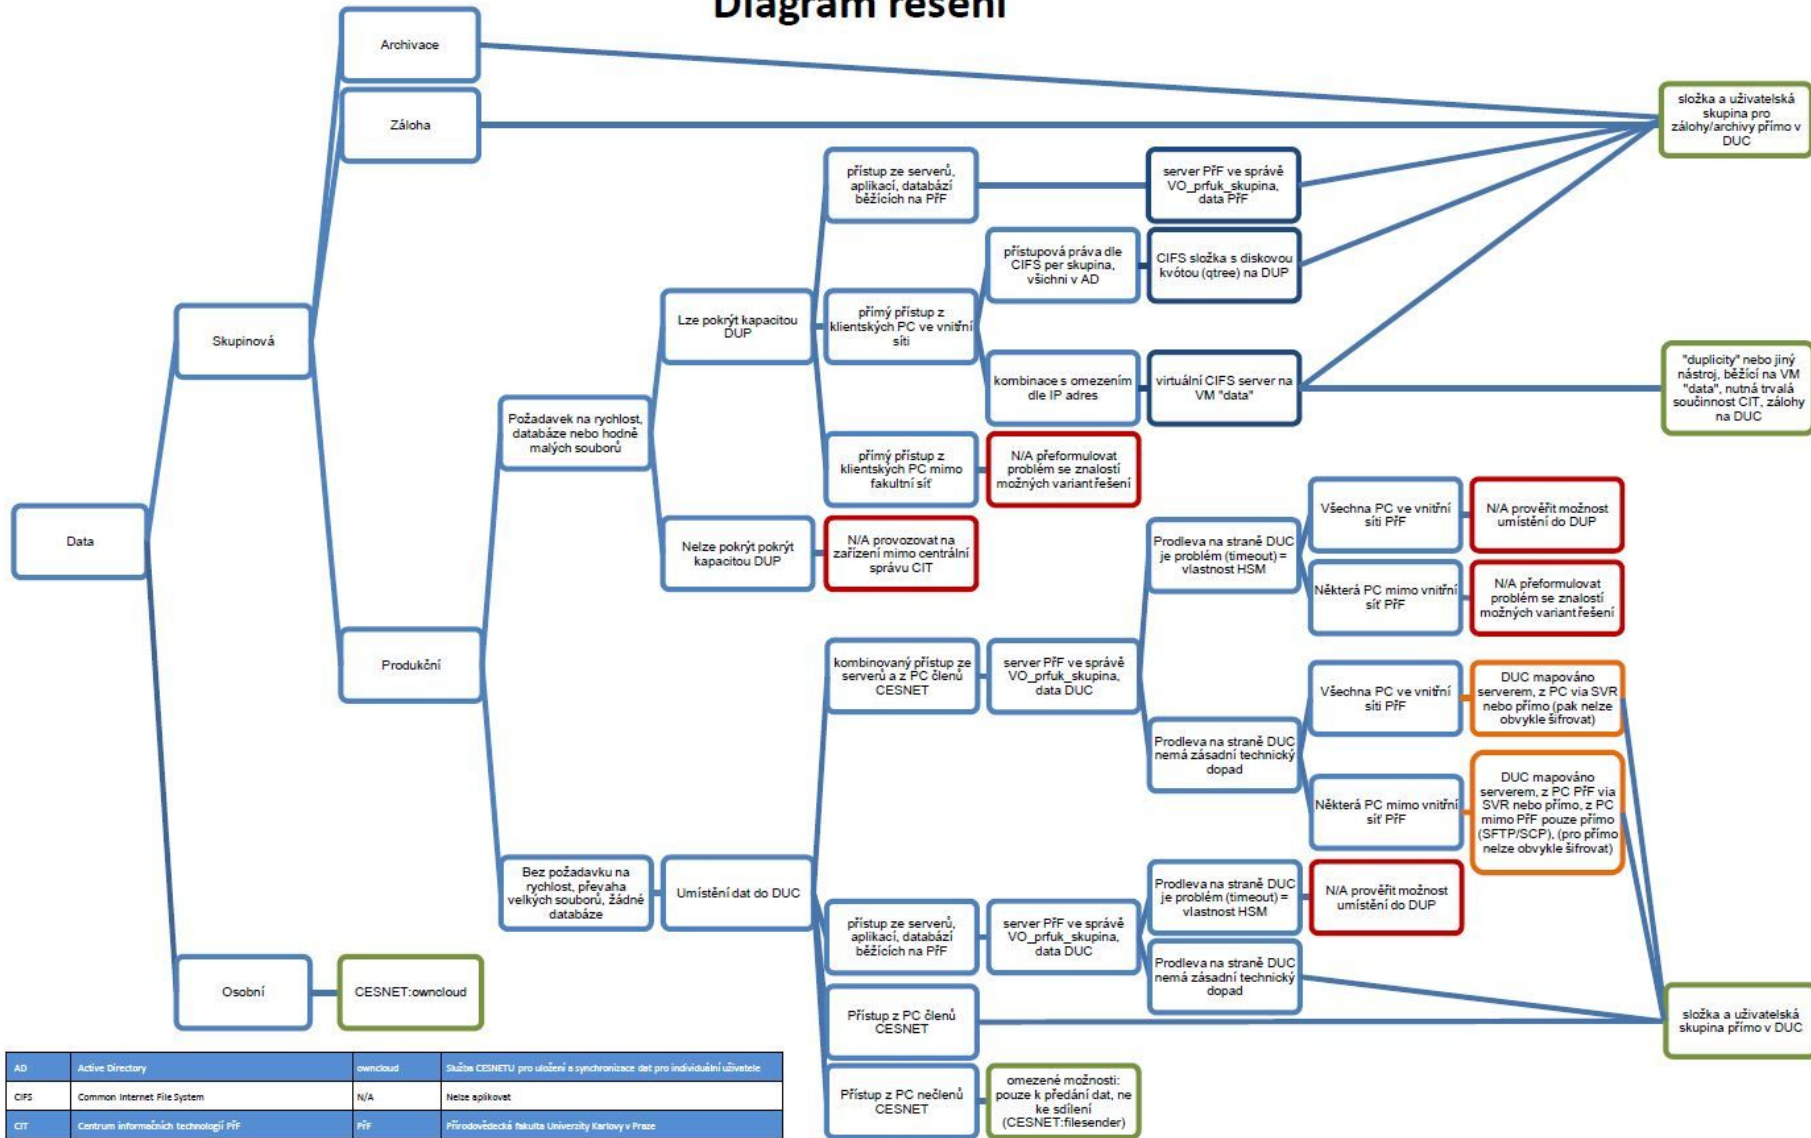

Diagram řešení

AD	Active Directory	owncloud	Služba CESNETU pro uložení a synchronizaci dat pro individuální uživatele
CIFS	Common Internet File System	N/A	Ne lze aplikovat
CIT	Centrum informačních technologií PFF	PFF	Přirodovědecká fakulta Univerzity Karlovy v Praze
DUP	Dotové úložné PFF ve správě CIT	SCP	Secure Copy Protocol
DUC	Dotové úložné CESNET	SFTP	SSH File Transfer Protocol
filesender	Služba CESNETU pro zaslání velkých souborů	SVR	Server
HSM	Hierarchical Storage Management datového úložné CESNET	VM	Virtual Machine
IP	Internet Protocol	VO_pruk_skupina	Konkrétní skupina registrovaná ve virtuální organizaci PFF na DUC